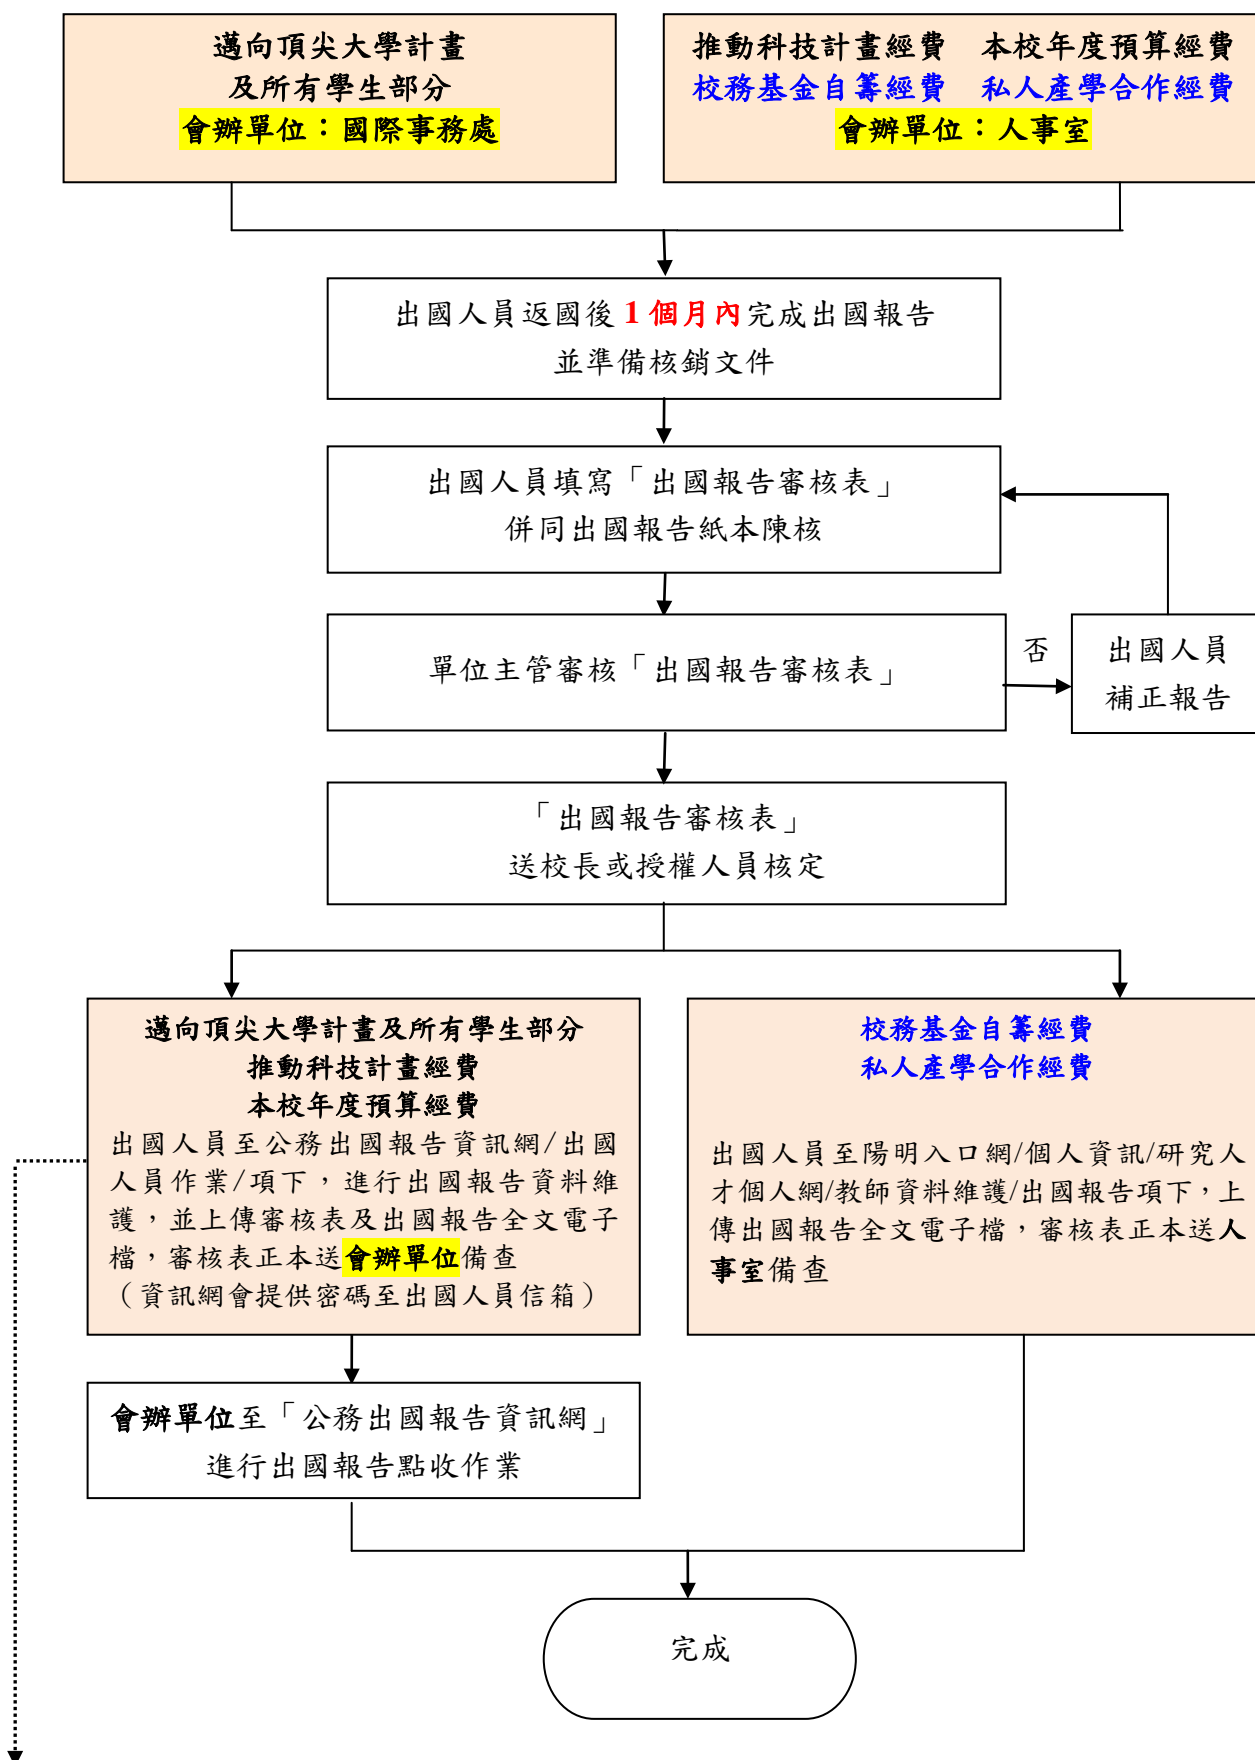

國立陽明大學出國考察開會實習或從事其他公務活動 之出國報告審核作業流程

103.7.7 修正

註：為符個人資料保護，審核表及出國報告請分別掃描、分別上傳。